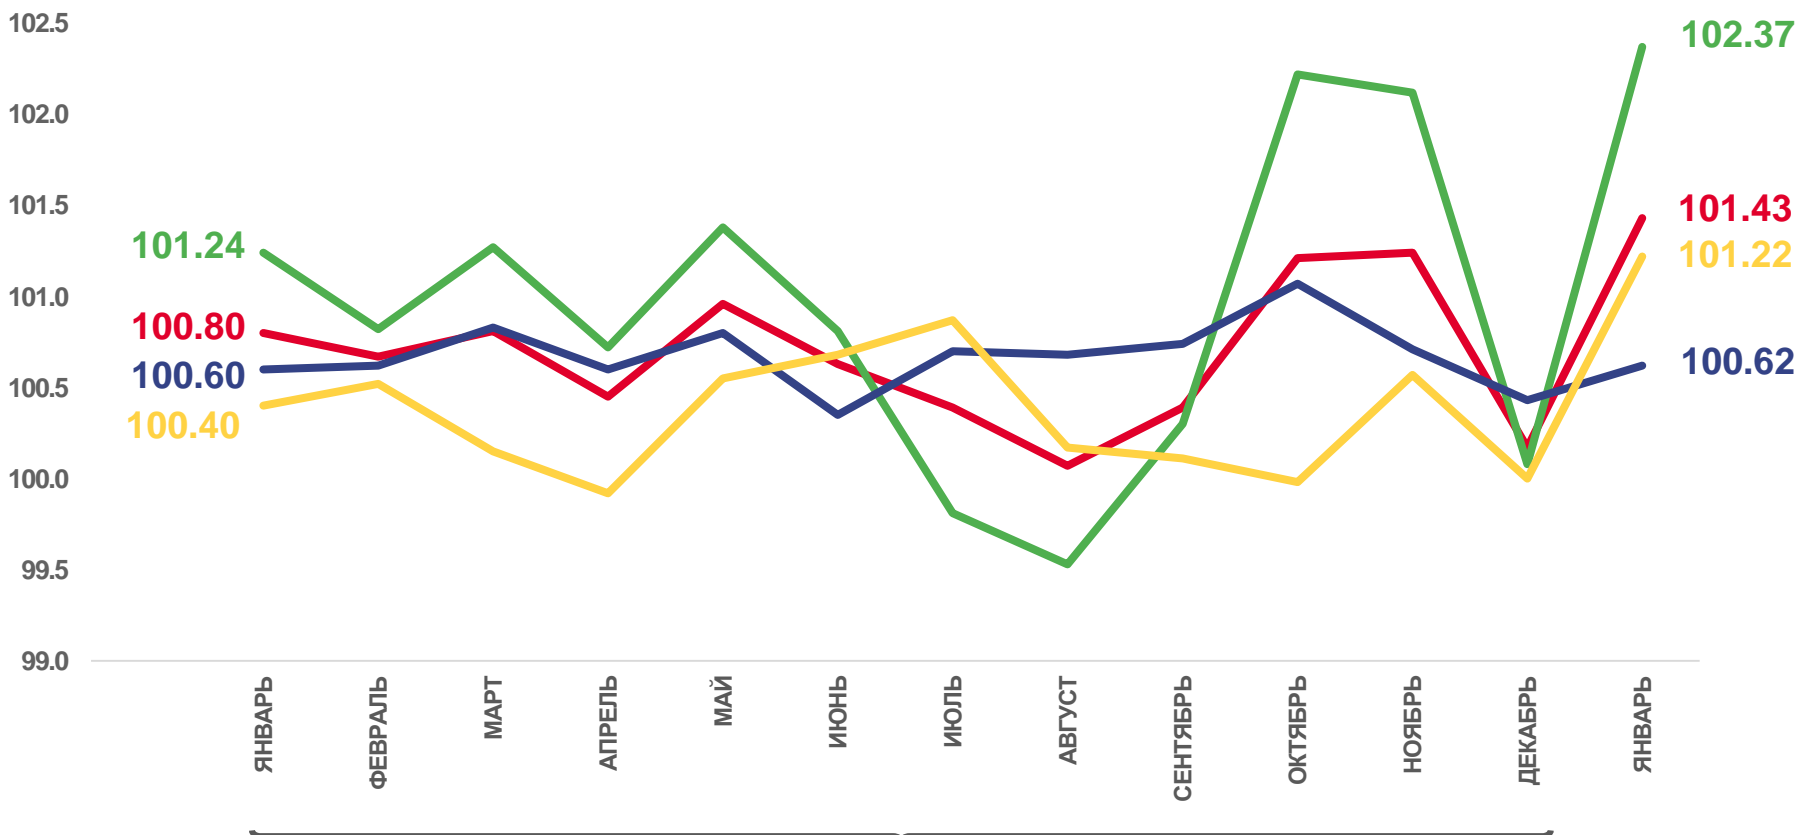

ИНДЕКСЫ ПОТРЕБИТЕЛЬСКИХ ЦЕН

ЯНВАРЬ 2022 г. В % К ПРЕДЫДУЩЕМУ МЕСЯЦУ

101,43
ИПЦ

102,37
Продовольственные товары

100,62
Непродовольственные товары

101,22
Услуги

2021

2022